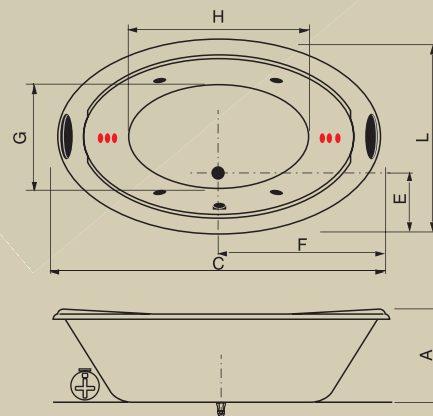

AC GC ALBA

Jatos		4
Arejadores		1
Entrada de água com ladrão		1
Acomodações		2
Sucções		1
Válvula de saída		1
Motor		1 x 1/2 cv (Solto)

Opcionais

Acoplamento do motor		
Jatos plus		6
Alças		2
Travesseiros (mod.04)		2
Controladores		Pneumático / Eletrônico / Duplo
Cromoled		1 / 2 / 3 pontos
Kit Air Blower		Suporte de alumínio + Air Blower + 15 Bicos + 1 Acionador Pneumático
Aquecedor com controlador		1

BANHEIRA	(C)*	(L)**	(A)***	(E)	(F)	(G)	(H)	CAP (L)
Alba	1800	1380	500	340	900	740	1130	410

*Comp; ** Larg; ***Alt

AC GC ASCOLI DUPLA

Jatos		4
Arejadores		1
Entrada de água com ladrão		1
Acomodações		2
Sucções		1
Válvula de saída		1
Motor		1 x 1/3 cv (Solto)

Opcionais

Acoplamento do motor		
Jatos plus		6
Jatos opcionais		2
Alças		2
Abas		Frontal / Lateral
Travesseiros (mod.01)		2
Controladores		Pneumático / Eletrônico / Duplo
Cromoled		1 / 2 / 3 pontos
Kit Air Blower		Suporte de alumínio + Air Blower + 15 Bicos + 1 Acionador Pneumático
Aquecedor com controlador		1

BANHEIRA	(C)*	(L)**	(A)***	(E)	(F)	(G)	(H)	CAP (L)
Ascoli Dupla 1.5	1500	1200	430	600	300	800	970	255
Ascoli Dupla 1.6	1600	1100	430	600	300	800	1070	255
Ascoli Dupla 1.6	1600	1200	430	600	300	800	1070	280
Ascoli Dupla 1.7	1700	1200	430	600	300	800	1150	300
Ascoli Dupla 1.7	1700	1100	430	520	250	700	1150	290
Ascoli Dupla 1.8	1800	1100	430	550	300	710	1290	300
Ascoli Dupla 1.8	1800	1200	430	600	300	790	1290	340

*Comp; ** Larg; ***Alt