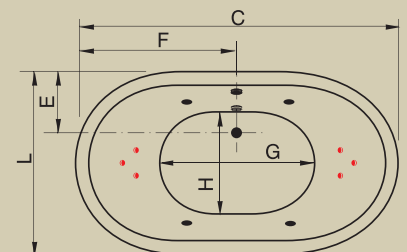

Opcionais

Jatos Plus - Modelo 1.6		6
Jatos Plus - Modelo 1.91		12
Alças		2
Travesseiros (mod.04)		2
Controladores		Eletrônico / Duplo
Cromoled		1 / 2 / 3 Pontos
Aquecedor com controlador		1