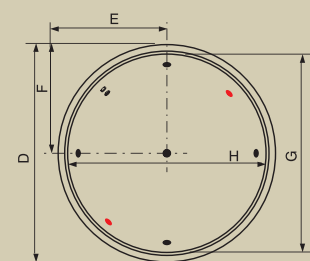

GC OFURÔ REDONDO

Jatos		4
Entrada de água com ladrão		1
Acomodações		1
Arejadores		1
Sucções		1
Válvula de saída		1

Opcionais		
Acoplamento do motor		
Jatos Opcionais		2
Travesseiro (mod.04)		1
Controladores		Pneumático / Eletrônico / Duplo
Cromoled		1 / 2 / 3 Pontos
Aquecedor com controlador		1
Deck de madeira		1

BANHEIRA	(D)*	(A)**	(E)**	(F)**	(G)**	(H)**	CAP (L)	
Ofurô Redondo 1.2	1200	600	600	600	1000	1000	200	1/3 cv
Ofurô Redondo 1.4	1400	600	700	700	1200	1200	250	1/3 cv
Ofurô Redondo 1.5	1500	700	750	750	1300	1300	300	1/2 cv
Ofurô Redondo 2.0	2000	900	1000	1000	1800	1800	2000	1 cv
Ofurô Redondo 2.45	2450	790	1225	1250	2250	2250	2400	1 cv

*Diam; ** Larg; ***Alt