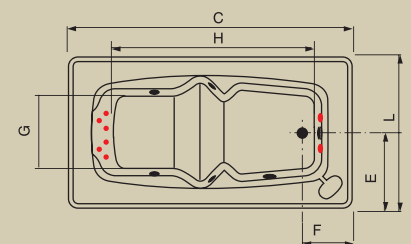

GC FLORENÇA DUPLA

Jatos		4
Arejadores		1
Entrada de água com ladrão		1
Acomodações		2
Sucções		1
Válvula de saída		1
Motor		1 x 1/2 cv (Solto)
Opcionais		
Acoplamento do motor		
Jatos plus		6
Jatos Opcionais		2
Alças		2
Abas		Frontal / Lateral
Travesseiros (mod.04)		2
Controladores		Pneumático / Eletrônico / Duplo
Cromoled		1 / 2 / 3 pontos
Kit Air Blower		Suporte de alumínio + Air Blower + 15 Bicos + 1 Acionador Pneumático
Aquecedor com controlador		1

BANHEIRA	(C)*	(L)**	(A)***	(E)	(F)	(G)	(H)	CAP (L)
Florença Dupla	1700	1200	450	600	300	720	1160	290

*Comp; ** Larg; ***Alt