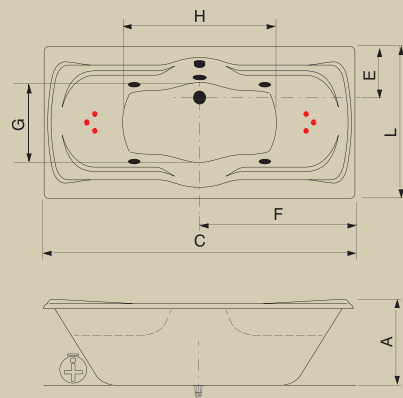

Jatos		4
Arejadores		1
Entrada de água com ladrão		1
Acomodações		2
Sucções		1
Válvula de saída		1
Motor		1 x 1/3 cv (Solto)

Opcionais		
Acoplamento do motor		
Jatos plus		6
Alças		2
Abas		Frontal / Lateral
Travesseiros (mod.07 / 06*)		2
Controladores		Pneumático / Eletrônico / Duplo
Kit Air Blower		Suporte de alumínio + Air Blower + 15 Bicos + 1 Acionador Pneumático
Aquecedor com controlador		1

BANHEIRA	(C)*	(L)**	(A)***	(E)	(F)	(G)	(H)	CAP (L)
GC Rieti 1.65*	1650	750	400	250	825	530	950	145
Rieti 1.65	1650	900	400	250	825	600	950	170
Rieti 1.80	1800	900	400	250	900	600	1000	180

*Comp; ** Larg; ***Alt

Rieti