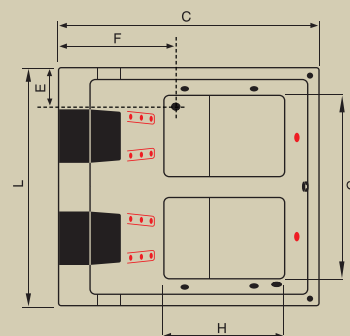

AC GC IMPÉRIA DUPLA

Jatos		4
Arejadores		1
Entrada de água com ladrão		1
Acomodações		2
Travesseiros (mod.21)		2
Sucções		1
Válvula de saída		1
Motor		1 x 1/2 cv (Solto)

Opcionais

Acoplamento do motor		
Jatos plus		12
Jatos Opcionais		2
Alças		2
Abas		Frontal / Lateral
Controladores		Pneumático / Eletrônico / Duplo
Cromoled		1 / 2 / 3 pontos
Kit Air Blower		Suporte de alumínio + Air Blower + 15 Bicos + 1 Acionador Pneumático
Aquecedor com controlador		1