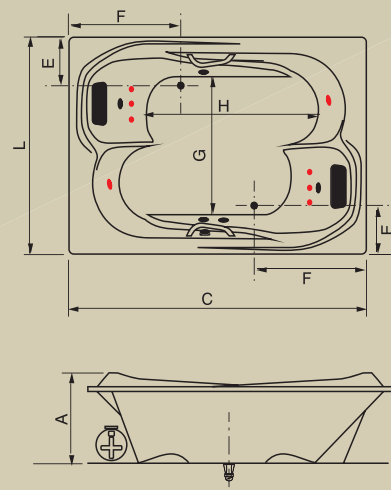

Opcionais

Acoplamento do motor		
Jatos plus		6
Jatos Opcionais		2
Alças		2
Abas		Frontal / Lateral
Travesseiros (mod. 02)		2
Controladores		Pneumático / Eletrônico / Duplo
Cromoled		1 / 2 / 3 pontos
Kit Air Blower		Suporte de alumínio + Air Blower + 15 Bicos + 1 Acionador Pneumático
Aquecedor com controlador		1

BANHEIRA	(C)*	(L)**	(A)***	(E)	(F)	(G)	(H)	CAP (L.)
Lecce Master	1800	1400	580	180	580	1020	1170	430
Lecce Master	1800	1200	580	200	580	960	1170	420

*Comp; ** Larg; ***Alt