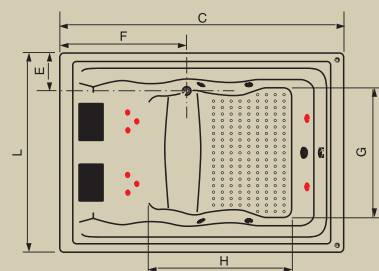

AC GC ROMA PREMIUM

Jatos		4
Entrada de água com ladrão		1
Acomodações		1
Sucções		1
Arejadores		1
Travesseiros (mod.14)		1
Válvula de saída		1
Motor		1 x 1/3 cv (Acoplado)
Abas		Caixa Inclusa
Controlador		Pneumático

Opcionais		
Jatos Plus		3
Jatos Opcionais		2
Alças		2
Controladores		Eletrônico / Duplo
Cromoled		1 / 2 / 3 Pontos
Aquecedor com controlador		1

BANHEIRA	(C)*	(L)**	(A)***	(E)	(F)	(G)	(H)	CAP (L)
Roma 1.75	1750	900	600	170	800	540	980	215

*Comp; ** Larg; ***Alt

AC GC ROMA DUPLA PREMIUM

Jatos		4
Entrada de água com ladrão		1
Acomodações		2
Sucções		1
Arejadores		1
Travesseiros (mod.14)		2
Válvula de saída		1
Motor		1 x 1/2 cv (Acoplado)
Abas		Caixa Inclusa
Controlador		Pneumático

Opcionais		
Jatos Plus		6
Jatos Opcionais		2
Alças		2
Controladores		Eletrônico / Duplo
Cromoled		1 / 2 / 3 Pontos
Aquecedor com controlador		1

BANHEIRA	(C)*	(L)**	(A)***	(E)	(F)	(G)	(H)	CAP (L)
Roma Dp. Premium	1750	1200	600	170	800	750	970	310

*Comp; ** Larg; ***Alt