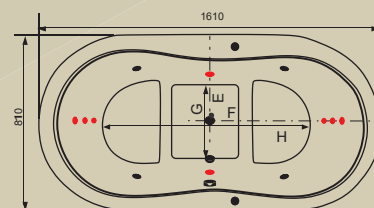

GC OFURÔ OVAL DUPLO

Jatos		4
Entrada de água com ladrão		1
Acomodações		2
Sucções		1
Arejadores		1
Válvula de saída		1
Motor		1 x 1/2 cv (Solto)

Opcionais		
Acoplamento do motor		
Jatos Plus		6
Jatos Opcionais		2
Travesseiros (mod.04)		2
Controladores		Pneumático / Eletrônico / Duplo
Cromoled		1 / 2 / 3 Pontos
Aquecedor com controlador		1
Deck de madeira		1

BANHEIRA	(C)*	(L)**	(A)***	(E)	(F)	(G)	(H)	CAP (L)
Ofurô Oval Duplo	1610	770	950	400	800	560	1340	500

*Comp; ** Larg; ***Alt