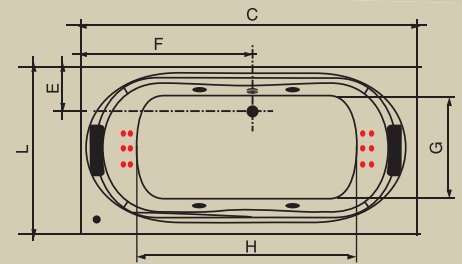

AC GC POMPEIA

Jatos		4
Arejadores		1
Entrada de água com ladrão		1
Acomodações		2
Travesseiros (mod.20)		2
Sucções		1
Válvula de saída		1
Motor		1 x 1/2 cv (Solto)

Opcionais

Acoplamento do motor		
Jatos plus		12
Alças		2
Controladores		Pneumático / Eletrônico / Duplo
Cromoled		1 / 2 / 3 pontos
Kit Air Blower		Suporte de alumínio + Air Blower + 15 Bicos + 1 Acionador Pneumático
Aquecedor com controlador		1