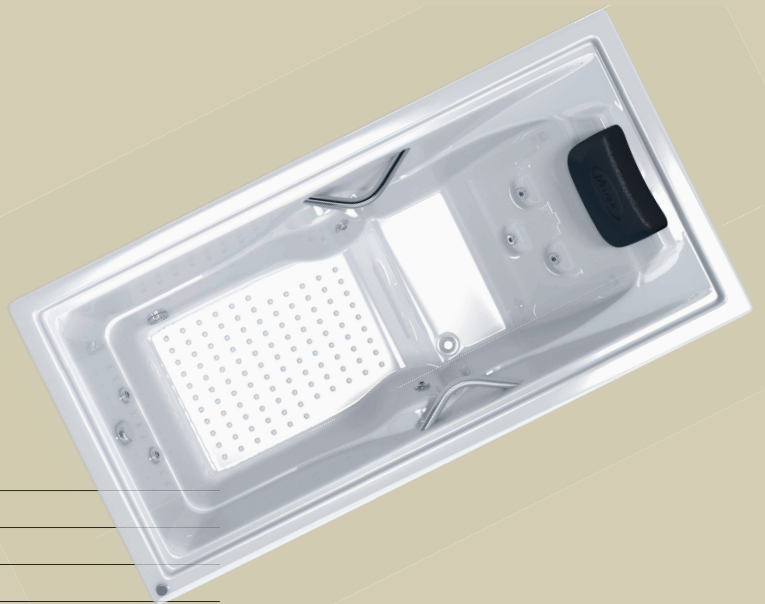

Acoplamento do motor		
Jato plus		3
Jatos opcionais		2
Alças		2
Abas		Frontal / Lateral
Controladores		Pneumático/ Eletrônico / Duplo
Cromoled		1 / 2 / 3 pontos
Kit Air Blower		Suporte de alumínio + Air Blower + 15 Bicos + 1 Acionador Pneumático
Aquecedor com controlador		1