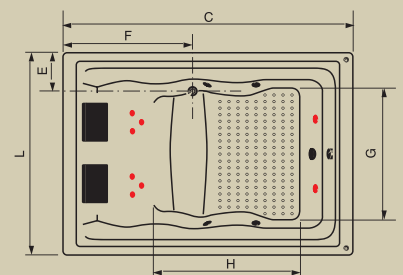

Opcionais

Acoplamento do motor		
Jatos plus		6
Jatos opcionais		2
Abas		Frontal / Lateral
Alças		2
Controladores		Pneumático / Eletrônico / Duplo
Cromoled		1 / 2 / 3 pontos
Kit Air Blower		Suporte de alumínio + Air Blower + 15 Bicos + 1 Acionador Pneumático
Aquecedor com controlador		1