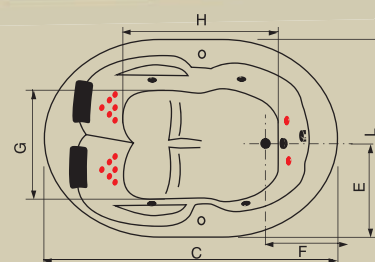

AC GC TREVISO

Jatos		4
Arejadores		1
Entrada de água com ladrão		1
Acomodações		2
Sucções		1
Válvula de saída		1
Motor		1 x 1/2 cv (Solto)

Opcionais

Acoplamento do motor		
Jatos Plus		12
Jatos Opcionais		2
Alças		2
Travesseiros (mod.04)		2
Controladores		Pneumático / Eletrônico / Duplo
Cromoled		1 / 2 / 3 pontos
Kit Air Blower		Suporte de alumínio + Air Blower + 15 Bicos + 1 Acionador Pneumático
Aquecedor com controlador		1

BANHEIRA	(C)*	(L)**	(A)***	(E)	(F)	(G)	(H)	CAP (L)
Treviso	1870	1270	500	370	540	780	1160	360

*Comp; ** Larg; ***Alt