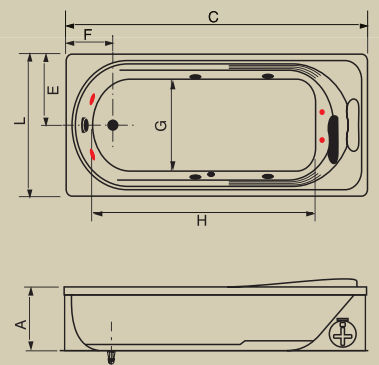

AC GC NAPOLI PREMIUM

Jatos		4
Entrada de água com ladrão		1
Acomodações		1
Sucções		1
Arejadores		1
Travesseiros (mod.02)		1
Válvula de saída		1
Motor		1 x 1/3 cv (Acoplado)
Abas		Caixa Inclusa
Controlador		Pneumático

Opcionais		
Jatos Plus		3
Jatos Opcionais		2
Alças		2
Controladores		Eletrônico / Duplo
Cromoled		1 / 2 / 3 Pontos
Aquecedor com controlador		1

BANHEIRA	(C)*	(L)**	(A)***	(E)	(F)	(G)	(H)	CAP (L)
Napoli Premium 1.50	1500	850	570	425	230	460	910	160
Napoli Premium 1.70	1700	900	570	450	230	500	1100	200

*Comp; ** Larg; ***Alt