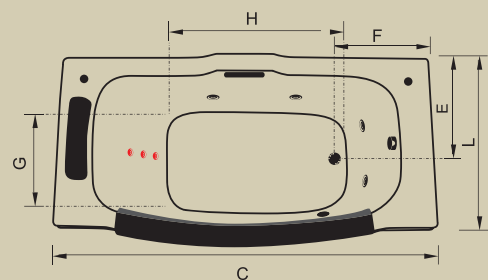

Opcionais

Jatos Plus		3
Controladores		Eletrônico / Duplo
Cromoled		1 / 2 / 3 Pontos
Aquecedor com controlador		1
Cascata		
Abas*		Lateral

*não comporta aba na parte de trás

BANHEIRA	(C)*	(L)**	(LM)	(A)***	(AM)	(E)	(F)	(G)	(H)	CAP.
Potenza	1840	850	900	620	680	430	390	600	1050	270

*Comp; ** Larg; ***Alt