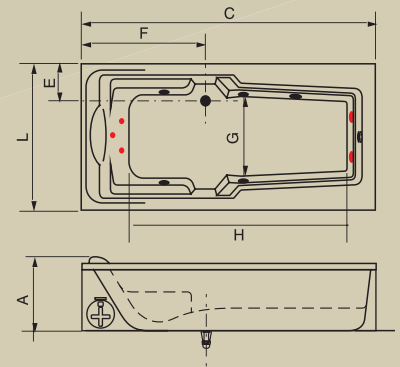

GC ELBA PREMIUM

Jatos		4
Entrada de água com ladrão		1
Acomodações		1
Sucções		1
Arejadores		1
Válvula de saída		1
Motor		1 x 1/3 cv (Acoplado)
Abas		Caixa Inclusa
Controlador		Pneumático

Opcionais		
Jatos Plus		3
Jatos Opcionais		2
Alças		2
Travesseiros (mod.02)		1
Controladores		Eletrônico / Duplo
Cromoled		1 / 2 / 3 Pontos
Aquecedor com controlador		1

BANHEIRA	(C)*	(L)**	(A)***	(E)	(F)	(G)	(H)	CAP (L)
Elba Premium	1700	800	640	200	520	400	1090	200

*Comp; ** Larg; ***Alt