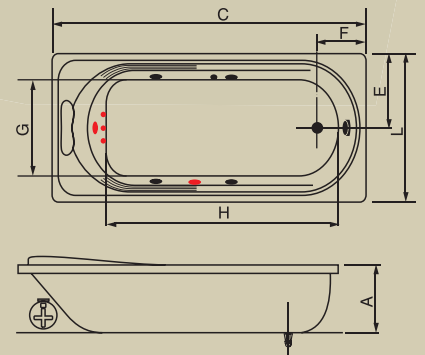

(1) Somente Fibra; *Comp; ** Larg; ***Alt

GC ELBA

Jatos		4
Arejadores		1
Entrada de água com ladrão		1
Acomodações		1
Sucções		1
Válvula de saída		1
Motor		1 x 1/3 cv (Solto)

Opcionais

Acoplamento do motor		
Jato plus		3
Jatos opcionais		2
Alças		2
Abas		Frontal / Lateral
Travesseiros (mod.02)		1
Controladores		Pneumático/ Eletrônico / Duplo
Cromoled		1 / 2 / 3 pontos
Kit Air Blower		Suporte de alumínio + Air Blower + 15 Bicos + 1 Acionador Pneumático
Aquecedor com controlador		1

BANHEIRA	(C)*	(L)**	(A)***	(E)	(F)	(G)	(H)	CAP (L)
Elba 1.5	1500	800	540	200	520	410	950	170
Elba 1.7	1700	800	540	200	520	400	1090	200

*Comp; ** Larg; ***Alt

AC GC BIELA

Jatos		4
Arejadores		1
Entrada de água com ladrão		1
Acomodações		1
Sucções		1
Válvula de saída		1
Motor		1 x 1/3 cv (Solto)