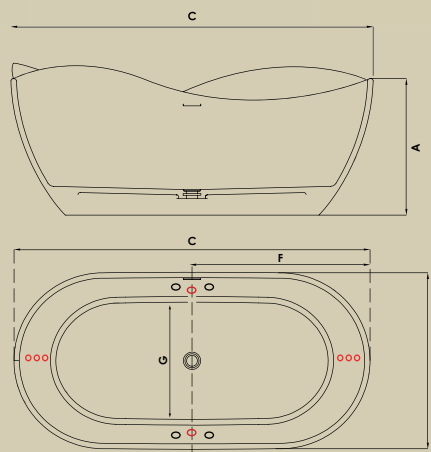

AC GC SATURNIA

Jatos		4
Arejadores		1
Entrada de água com ladrão		2
Acomodações		1
Sucções		1
Válvula de saída		1
Motor		1 x 1/3 cv (Acoplado)
Controlador		Eletrônico