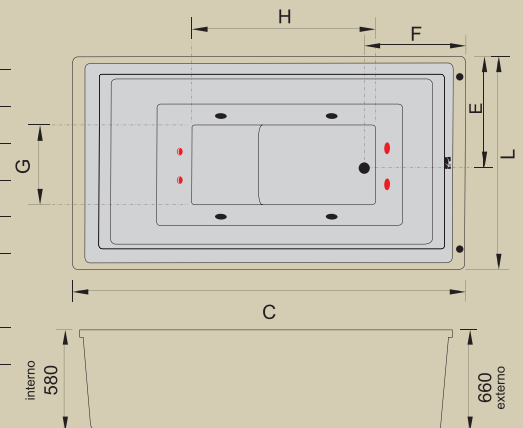

GC OLBIA

Jatos		4
Arejadores		1
Entrada de água com ladrão		1
Travesseiros (mod.04)		1
Acomodações		1
Sucções		2
Válvula de saída		1
Motor		1 x 1/2 cv (Solto)
Controlador		Pneumático