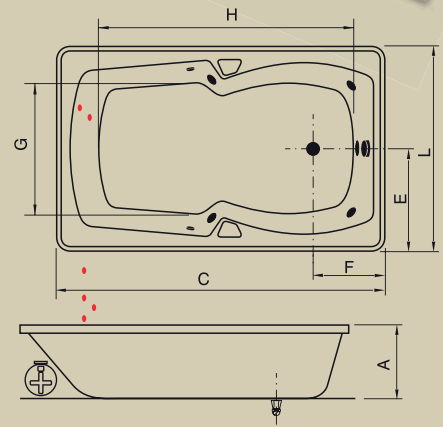

Opcionais

Acoplamento do motor		
Jatos plus		6
Alças		2
Abas		Frontal / Lateral
Travesseiros (mod.06)		2
Controladores		Pneumático / Eletrônico / Duplo
Cromoled		1 / 2 / 3 pontos
Kit Air Blower		Suporte de alumínio + Air Blower + 15 Bicos + 1 Acionador Pneumático
Aquecedor com controlador		1