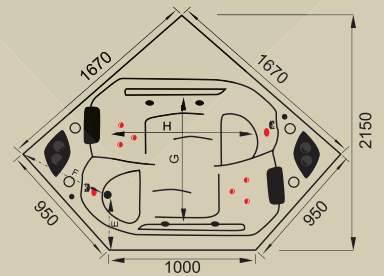

AC GC PERUGIA

Jatos		4
Arejadores		1
Entrada de água com ladrão		1
Travesseiros (mod.14)		2
Acomodações		2
Sucções		1
Válvula de saída		1
Motor		1 x 1/2 cv (Solto)

Opcionais

Acoplamento do motor		
Jatos Plus		6
Jatos Opcionais		2
Abas		Frontal
Caixa Térmica 23 x 40 x 28cm*		2
Controladores		Pneumático / Eletrônico / Duplo
Cromoled		1 / 2 / 3 Pontos
Kit Air Blower		Suporte de alumínio + Air Blower + 24 Bicos + 1 Acionador Pneumático
Aquecedor com controlador		1
Cascata		1