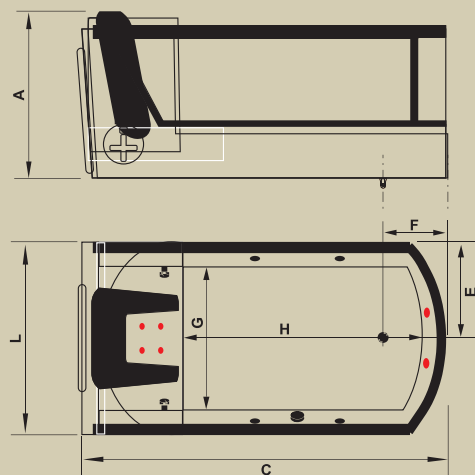

Opcionais

Jatos plus		4
Jatos opcionais		2
Controladores		Eletrônico / Duplo
Cromoled		1 / 2 / 3 Pontos
Aquecedor com controlador		1

BANHEIRA	(C)*	(L)**	(A)***	(E)	(F)	(H)	(G)	CAP (L)
Guardia	1700	900	780	450	250	1180	560	400

*Comp; ** Larg; ***Alt