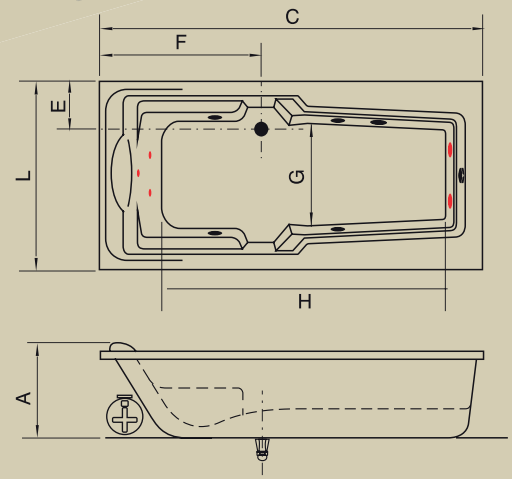

Opcionais

Acoplamento do motor		
Jato plus		3
Jatos opcionais		2
Alças		2
Abas		Frontal / Lateral
Travesseiros (mod.02)		1
Controladores		Pneumático/ Eletrônico / Duplo
Cromoled		1 / 2 / 3 pontos
Kit Air Blower		Suporte de alumínio + Air Blower + 15 Bicos + 1 Acionador Pneumático
Aquecedor com controlador		1

BANHEIRA	(C)*	(L)**	(A)***	(E)	(F)	(G)	(H)	CAP (L)
GC Ascoli 1.3 Master ⁽¹⁾	1300	750	500	375	300	390	680	105
Ascoli 1.3 Master	1300	800	500	400	300	400	680	108
Ascoli 1.4 Master	1400	800	500	400	300	410	730	120
Ascoli 1.5 Master	1500	750	500	375	300	400	840	135
Ascoli 1.5 Master	1500	800	500	400	300	420	840	140
Ascoli 1.6 Master	1600	800	500	400	300	420	960	160
Ascoli 1.7 Master	1700	800	500	400	300	400	1070	170
GC Ascoli 1.7 Master ⁽¹⁾	1700	900	500	450	300	400	1070	175
Ascoli 1.8 Master	1800	800	500	400	350	400	1170	190

(1) Somente Fibra; *Comp; ** Larg; ***Alt

GC ELBA

Jatos		4
Arejadores		1
Entrada de água com ladrão		1
Acomodações		1
Sucções		1
Válvula de saída		1
Motor		1 x 1/3 cv (Solto)

Opcionais

Acoplamento do motor		
Jato plus		3
Jatos opcionais		2
Alças		2
Abas		Frontal / Lateral
Travesseiros (mod.02)		1
Controladores		Pneumático/ Eletrônico / Duplo
Cromoled		1 / 2 / 3 pontos
Kit Air Blower		Suporte de alumínio + Air Blower + 15 Bicos + 1 Acionador Pneumático
Aquecedor com controlador		1

BANHEIRA	(C)*	(L)**	(A)***	(E)	(F)	(G)	(H)	CAP (L)
Elba 1.5	1500	800	540	200	520	410	950	170
Elba 1.7	1700	800	540	200	520	400	1090	200

*Comp; ** Larg; ***Alt