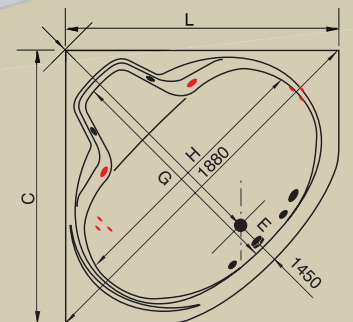

Opcionais

Acoplamento do motor		
Jatos plus		6
Jatos opcionais		2
Abas		Frontal
Travesseiros (mod.04 / mod.03)		2
Controladores		Pneumático / Eletrônico / Duplo
Cromoled		1 / 2 / 3 Pontos
Kit Air Blower		Suporte de alumínio + Air Blower + 15 Bicos + 1 Acionador Pneumático
Aquecedor com controlador		1