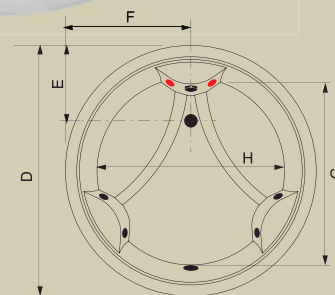

GC RAVENA

Jatos		4
Arejadores		1
Entrada de água com ladrão		1
Acomodações		2
Sucções		1
Válvula de saída		1
Motor		1 x 1/2 cv (Solto)

Opcionais

Acoplamento do motor		
Jatos opcionais		2
Jatos Plus		6
Travesseiros (mod.04)		2
Controladores		Pneumático / Eletrônico / Duplo
Cromoled		1 / 2 / 3 Pontos
Kit Air Blower		Suporte de alumínio + Air Blower + 15 Bicos + 1 Acionador Pneumático
Aquecedor com controlador		1

BANHEIRA	(D)*	(A)**	(E)	(F)	(G)	(H)	CAP (L.)
Ravena	1800	500	360	900	1360	1300	420

*Diâm; **Alt