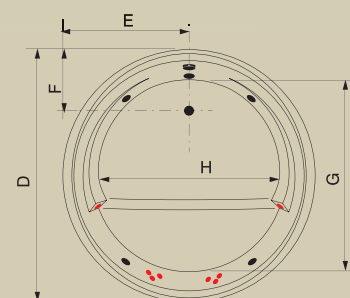

Opcionais

Acoplamento do motor		
Jatos plus		6
Jatos opcionais		2
Travesseiros (mod.04)		2
Controladores		Pneumático / Eletrônico / Duplo
Cromoled		1 / 2 / 3 Pontos
Kit Air Blower		Suporte de alumínio + Air Blower + 15 Bicos + 1 Acionador Pneumático
Aquecedor com controlador		1

BANHEIRA	(D)*	(A)**	(E)	(F)	(G)	(H)	CAP (L.)
Verona 1.5	1500	500	750	300	890	770	250
Verona 1.7	1700	500	850	380	1110	1100	385
Verona 2.0	2000	650	1000	380	1320	1320	550

*Diâm; **Alt.