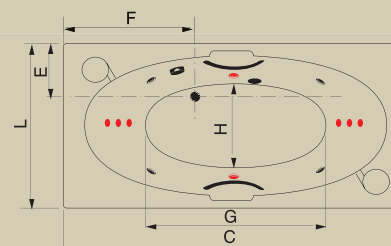

BANHEIRA	(C)*	(L)**	(A)***	(E)	(F)	(G)	(H)	CAP (L)
Varese 1.85	1850	1060	430	260	750	640	1040	230
Varese 2.08	2080	1270	500	300	800	1250	940	470

*Comp; ** Larg; ***Alt

Óstia

REDONDA

Os modelos sofisticados de banheiras redondas da Mondialle se adequam super bem a qualquer estilo e espaço. Diversos tamanhos e modelos disponíveis para atender todas as necessidades que procura. Indicada para até duas pessoas.