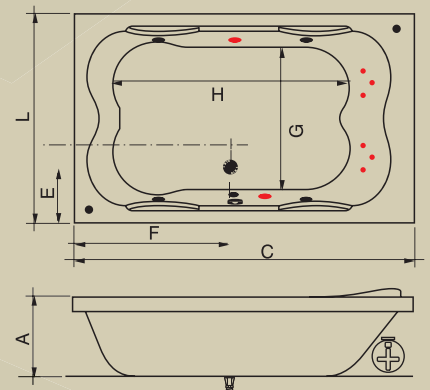

AC GC MONTE CARLO

Jatos		4
Arejadores		1
Entrada de água com ladrão		1
Acomodações		2
Sucções		1
Válvula de saída		1
Motor		1 x 1/2 cv (Solto)

Opcionais

Acoplamento do motor		
Jatos plus		6
Jatos Opcionais		2
Alças		2
Abas		Frontal / Lateral
Travesseiros (mod.04)		2
Controladores		Pneumático / Eletrônico / Duplo
Cromoled		1 / 2 / 3 pontos
Kit Air Blower		Suporte de alumínio + Air Blower + 15 Bicos + 1 Acionador Pneumático
Aquecedor com controlador		1