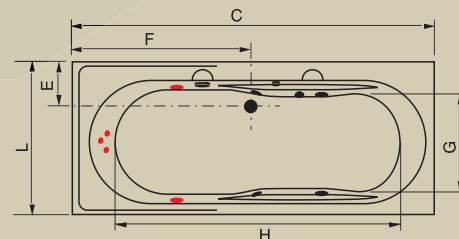

Opcionais

Acoplamento do motor		
Jato plus		3
Jatos opcionais		2
Alças		2
Abas		Frontal / Lateral
Travesseiros (mod.04)		1
Controladores		Pneumático/ Eletrônico / Duplo
Cromoled		1 / 2 / 3 pontos
Kit Air Blower		Suporte de alumínio + Air Blower + 15 Bicos + 1 Acionador Pneumático
Aquecedor com controlador		1

BANHEIRA	(C)*	(L)**	(A)***	(E)	(F)	(G)	(H)	CAP (L)
Turim 1.50	1500	720	450	250	850	400	1000	135
Turim 1.70	1700	720	450	250	850	370	1000	162

*Comp; ** Larg; ***Alt