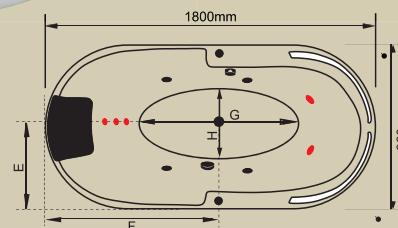

Opcionais

Jatos Plus		3
Jatos Opcionais		2
Controladores		Eletrônico / Duplo
Cromoled		1 / 2 / 3 Pontos
Aquecedor com controlador		1

BANHEIRA	(C)*	(L)**	(A)***	(E)	(F)	(G)	(H)	CAP.
Ragusa	1800	960	800	480	900	1100	510	290

*Comp; ** Larg; ***Alt