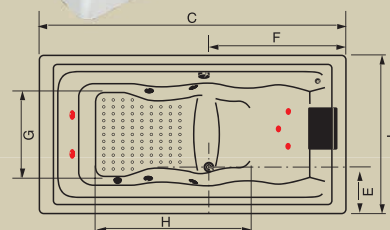

AC GC ROMA PREMIUM

Jatos		4
Entrada de água com ladrão		1
Acomodações		1
Sucções		1
Arejadores		1
Travesseiros (mod.14)		1
Válvula de saída		1
Motor		1 x 1/3 cv (Acoplado)
Abas		Caixa Inclusa
Controlador		Pneumático

Opcionais		
Jatos Plus		3
Jatos Opcionais		2
Alças		2
Controladores		Eletrônico / Duplo
Cromoled		1 / 2 / 3 Pontos
Aquecedor com controlador		1

BANHEIRA	(C)*	(L)**	(A)***	(E)	(F)	(G)	(H)	CAP (L)
Roma 1.75	1750	900	600	170	800	540	980	215

*Comp; ** Larg; ***Alt

AC GC ROMA DUPLA PREMIUM

Jatos		4
Entrada de água com ladrão		1
Acomodações		2
Sucções		1
Arejadores		1
Travesseiros (mod.14)		2
Válvula de saída		1
Motor		1 x 1/2 cv (Acoplado)
Abas		Caixa Inclusa
Controlador		Pneumático

Opcionais		
Jatos Plus		6
Jatos Opcionais		2
Alças		2
Controladores		Eletrônico / Duplo
Cromoled		1 / 2 / 3 Pontos
Aquecedor com controlador		1

BANHEIRA	(C)*	(L)**	(A)***	(E)	(F)	(G)	(H)	CAP (L)
Roma Dp. Premium	1750	1200	600	170	800	750	970	310

*Comp; ** Larg; ***Alt