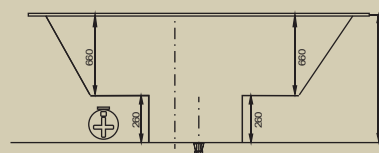

GC OFURÔ OVAL DUPLO

Jatos		4
Entrada de água com ladrão		1
Acomodações		2
Sucções		1
Arejadores		1
Válvula de saída		1
Motor		1 x 1/2 cv (Solto)

Opcionais		
Acoplamento do motor		
Jatos Plus		6
Jatos Opcionais		2
Travesseiros (mod.04)		2
Controladores		Pneumático / Eletrônico / Duplo
Cromoled		1 / 2 / 3 Pontos
Aquecedor com controlador		1
Deck de madeira		1

BANHEIRA	(C)*	(L)**	(A)***	(E)	(F)	(G)	(H)	CAP (L)
Ofurô Oval Duplo	1610	770	950	400	800	560	1340	500

*Comp; ** Larg; ***Alt