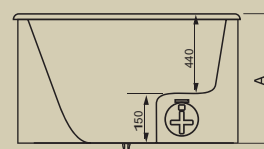

GC OFURÔ PREMIUM DUPLO

Jatos		4
Controlador		Pneumático
Entrada de água com ladrão		1
Acomodações		2
Sucções		1
Arejadores		1
Abas		Caixa Inclusa
Válvula de saída		1
Motor		1 x 1/2 cv (Acoplado)

Opcionais

Jatos Plus		6
Jatos opcionais		2
Alças		2
Travesseiros (mod.04)		2
Controladores		Eletrônico / Duplo
Cromoled		1 / 2 / 3 Pontos
Aquecedor com controlador		1

BANHEIRA	(C)*	(L)**	(A)***	(E)	(F)	(G)	(H)	CAP (L)
Ofurô Dp. Premium	1600	1100	720	550	800	650	1150	360

*Comp; ** Larg; ***Alt

GC OFURÔ PREMIUM MINI

Jatos		3
Entrada de água com ladrão		1
Acomodações		1
Sucções		1
Arejadores		1
Válvula de saída		1
Motor		1 x 1/3 cv (Acoplado)
Abas		Caixa Inclusa
Controlador		Pneumático

Opcionais

Jatos Plus		4
Travesseiros (mod.04)		1
Controladores		Eletrônico / Duplo
Cromoled		1 / 2 / 3 Pontos
Aquecedor com controlador		1

BANHEIRA	(C)*	(L)**	(A)***	(E)	(F)	(G)	(H)	CAP (L)
Mini Ofurô Premium	900	800	690	400	450	600	670	120

*Comp; ** Larg; ***Alt