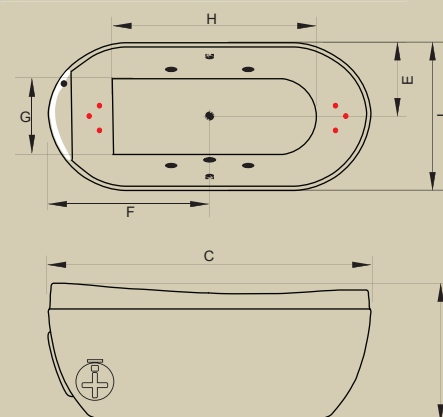

Jatos		4
Arejadores		1
Entrada de água		1
Ladrão		1
Abas		Caixa Inclusa
Acomodações		2
Sucções		1
Válvula de saída		1
Motor		1 x 1/3 cv (Acoplado)
Controladores		Pneumático

Opcionais

Jatos Plus		6
Travesseiros (mod.04 mod.03)		2
Controladores		Eletrônico / Duplo
Cromoled		1 / 2 / 3 Pontos
Aquecedor com controlador		1

BANHEIRA	(C)*	(L)**	(A)***	(E)	(F)	(G)	(H)	CAP.
Palermo 1.77	1770	820	770	410	890	460	1140	280
Palermo 1.97	1970	920	770	460	990	540	1340	350

*Comp; ** Larg; ***Alt