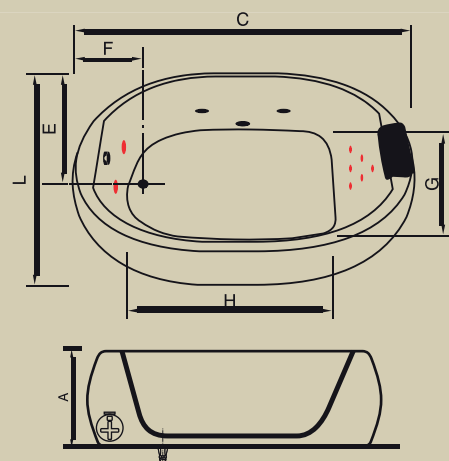

Opcionais

Jatos plus		6
Jatos opcionais		2
Controladores		Eletrônico / Duplo
Cromoled		1 / 2 / 3 Pontos
Aquecedor com controlador		1

BANHEIRA	(C)*	(L)**	(A)***	(E)	(F)	(G)	(H)	CAP (L)
Enna	1830	1190	600	510	310	730	1200	450

*Comp; ** Larg; ***Alt