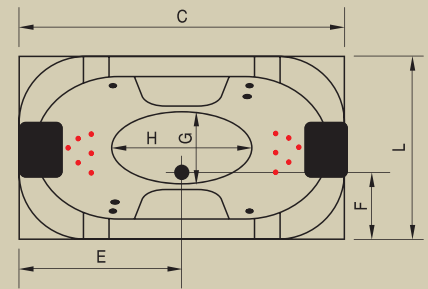

AC MACERATA RETANGULAR

Jatos		4
Arejadores		1
Entrada de água com ladrão		1
Travesseiros (mod.09)		2
Acomodações		2
Sucções		2
Válvula de saída		1
Motor		2 x 1/3 cv (Acoplado)
Controlador		Duplo
Abas		Caixa Inclusa