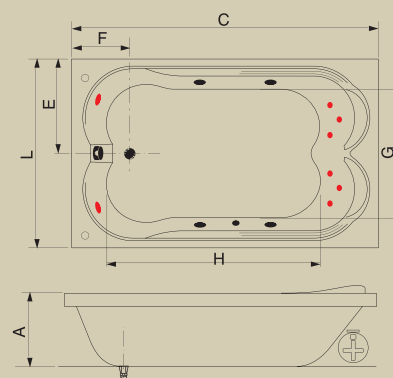

AC GC ALBA

Jatos		4
Arejadores		1
Entrada de água com ladrão		1
Acomodações		2
Sucções		1
Válvula de saída		1
Motor		1 x 1/2 cv (Solto)

Opcionais

Acoplamento do motor		
Jatos plus		6
Alças		2
Travesseiros (mod.04)		2
Controladores		Pneumático / Eletrônico / Duplo
Cromoled		1 / 2 / 3 pontos
Kit Air Blower		Suporte de alumínio + Air Blower + 15 Bicos + 1 Acionador Pneumático
Aquecedor com controlador		1

BANHEIRA	(C)*	(L)**	(A)***	(E)	(F)	(G)	(H)	CAP (L)
Alba	1800	1380	500	340	900	740	1130	410

*Comp; ** Larg; ***Alt

AC GC ASCOLI DUPLA

Jatos		4
Arejadores		1
Entrada de água com ladrão		1
Acomodações		2
Sucções		1
Válvula de saída		1
Motor		1 x 1/3 cv (Solto)

Opcionais

Acoplamento do motor		
Jatos plus		6
Jatos opcionais		2
Alças		2
Abas		Frontal / Lateral
Travesseiros (mod.01)		2
Controladores		Pneumático / Eletrônico / Duplo
Cromoled		1 / 2 / 3 pontos
Kit Air Blower		Suporte de alumínio + Air Blower + 15 Bicos + 1 Acionador Pneumático
Aquecedor com controlador		1

BANHEIRA	(C)*	(L)**	(A)***	(E)	(F)	(G)	(H)	CAP (L)
Ascoli Dupla 1.5	1500	1200	430	600	300	800	970	255
Ascoli Dupla 1.6	1600	1100	430	600	300	800	1070	255
Ascoli Dupla 1.6	1600	1200	430	600	300	800	1070	280
Ascoli Dupla 1.7	1700	1200	430	600	300	800	1150	300
Ascoli Dupla 1.7	1700	1100	430	520	250	700	1150	290
Ascoli Dupla 1.8	1800	1100	430	550	300	710	1290	300
Ascoli Dupla 1.8	1800	1200	430	600	300	790	1290	340

*Comp; ** Larg; ***Alt