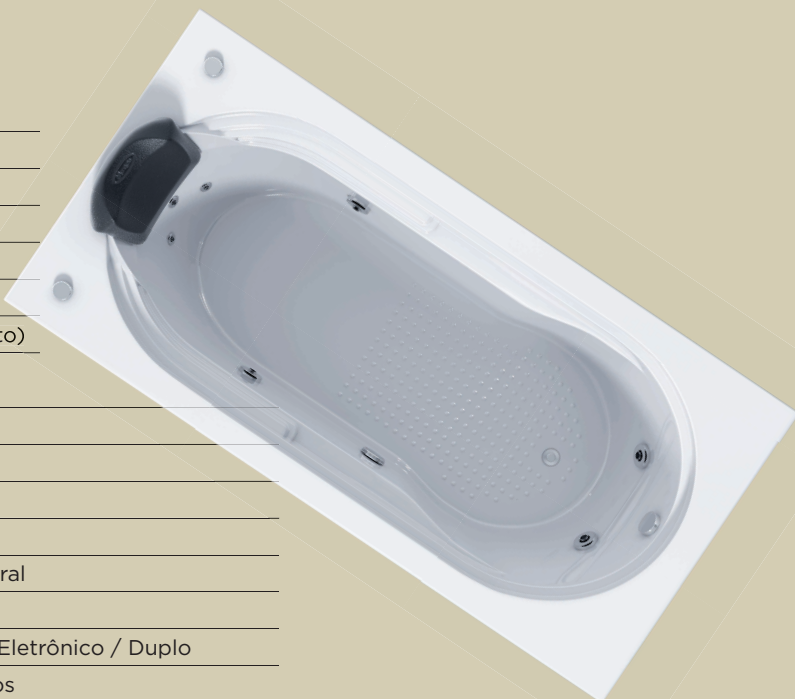

Jatos		4
Arejadores		1
Entrada de água com ladrão		1
Acomodações		1
Sucções		1
Válvula de saída		1
Motor		1 x 1/3 cv (Solto)

Opcionais

Acoplamento do motor		
Jato plus		3
Jatos opcionais		2
Alças		2
Abas		Frontal / Lateral
Travesseiros (mod.01)		1
Controladores		Pneumático/ Eletrônico / Duplo
Cromoled		1 / 2 / 3 pontos
Kit Air Blower		Suporte de alumínio + Air Blower + 15 Bicos + 1 Acionador Pneumático
Aquecedor com controlador		1

BANHEIRA	(C)*	(L)**	(A)***	(E)	(F)	(G)	(H)	CAP (L.)
Ascoli 1.3	1300	800	430	400	300	390	800	100
Ascoli 1.35	1350	800	430	400	300	400	850	110
Ascoli 1.4	1400	800	430	400	300	410	900	120
Ascoli 1.5	1500	800	430	400	300	410	1000	135
Ascoli 1.55	1550	730	410	350	290	430	1000	145
Ascoli 1.6	1600	730	430	365	300	410	1000	135
Ascoli 1.6	1600	800	430	400	300	400	1100	145
Ascoli 1.7	1700	800	430	400	300	410	1190	160
Ascoli 1.78	1780	730	430	365	300	360	1250	150
Ascoli 1.78	1780	880	430	440	300	460	1250	190
Ascoli 1.8	1800	800	430	400	300	410	1280	175

*Comp; ** Larg; ***Alt