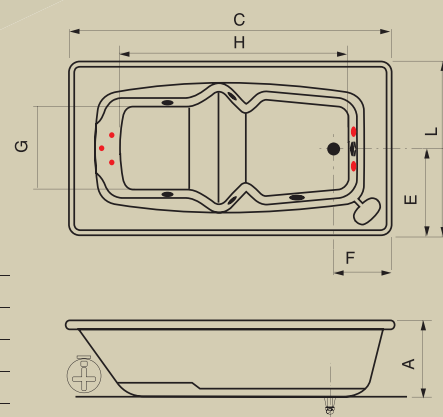

Jatos		4
Arejadores		1
Entrada de água com ladrão		1
Acomodações		1
Sucções		1
Válvula de saída		1
Motor		1 x 1/3 cv (Solto)
Opcionais		
Acoplamento do motor		
Jato plus		3
Jatos opcionais		2
Alças		2
Abas		Frontal / Lateral
Travesseiros (mod.04 / 06)		1
Controladores		Pneumático/ Eletrônico / Duplo
Cromoled		1 / 2 / 3 pontos
Kit Air Blower		Suporte de alumínio + Air Blower + 15 Bicos + 1 Acionador Pneumático
Aquecedor com controlador		1

BANHEIRA	(C)*	(L)**	(A)***	(E)	(F)	(G)	(H)	CAP (L.)
Florença 1.2⁽¹⁾	1200	800	450	400	270	420	820	120
Florença 1.25⁽¹⁾	1250	800	450	400	250	420	970	140
Florença 1.27⁽¹⁾	1270	1020	450	520	250	650	970	220
Florença 1.3⁽¹⁾	1300	800	450	400	270	430	870	130
Florença 1.33⁽¹⁾	1330	1050	450	525	230	630	930	205
Florença 1.35⁽¹⁾	1350	870	400	435	190	500	950	140
Florença 1.4⁽¹⁾	1400	750	450	390	310	430	990	148
Florença 1.4⁽¹⁾	1400	800	450	400	190	430	1000	150
Florença 1.4⁽¹⁾	1400	850	420	440	250	430	930	127
Florença 1.5⁽¹⁾	1500	850	450	425	300	460	1030	165
Florença 1.6	1600	820	450	410	260	460	1130	180
Florença 1.7⁽¹⁾	1700	840	450	420	300	460	1160	190
Florença 1.8⁽¹⁾	1800	900	450	450	260	520	1220	220

(1) Somente Fibra; *Comp; ** Larg; ***Alt