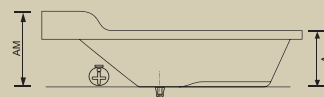

Impéria dupla