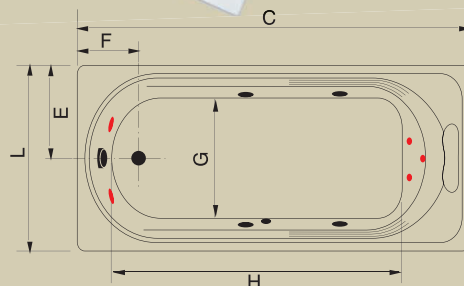

AC GC NAPOLI

Jatos		4
Arejadores		1
Entrada de água com ladrão		1
Acomodações		1
Sucções		1
Travesseiro (mod.10)		1
Válvula de saída		1
Motor		1 x 1/3 cv (Solto)

Opcionais

Acoplamento do motor		
Jato plus		3
Jatos opcionais		2
Alças		2
Abas		Frontal / Lateral
Controladores		Pneumático/ Eletrônico / Duplo
Cromoled		1 / 2 / 3 pontos
Kit Air Blower		Suporte de alumínio + Air Blower + 15 Bicos + 1 Acionador Pneumático
Aquecedor com controlador		1

BANHEIRA	(C)*	(L)**	(A)***	(E)	(F)	(G)	(H)	CAP (L)
Napoli 1.50	1500	850	470	425	230	460	910	160
Napoli 1.70	1700	900	470	450	230	500	1100	200

*Comp; ** Larg; ***Alt