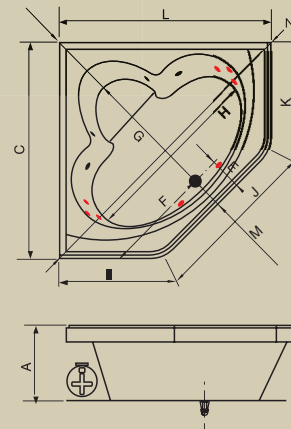

Opcionais

Acoplamento do motor		
Jatos plus		6
Jatos opcionais		2
Abas		Frontal
Travesseiros (mod.04)		2
Controladores		Pneumático / Eletrônico / Duplo
Cromoled		1 / 2 / 3 Pontos
Kit Air Blower		Suporte de alumínio + Air Blower + 15 Bicos + 1 Acionador Pneumático
Aquecedor com controlador		1

BANHEIRA	(C)*	(L)**	(A)***	(E)	(F)	(G)	(H)	(I)	(J)	(K)	(M)	(N)	CAP. (L)
Brescia 1.36	1360	1360	460	380	1100	890	960	820	750	820	1530	1900	237
Brescia 1.53	1530	1530	570	390	1070	970	1520	720	1160	720	1570	2150	330
Brescia 1.57	1570	1570	530	400	1100	980	1370	740	1170	740	1630	2230	360

*Comp, ** Larg, ***Alt