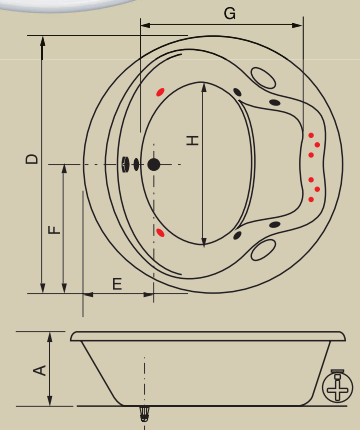

Jatos		4
Arejadores		1
Entrada de água com ladrão		1
Acomodações		2
Sucções		1
Válvula de saída		1
Motor		1 x 1/2 cv (Solto)

Opcionais

Acoplamento do motor		
Jatos plus		6
Jatos opcionais		2
Travesseiros (mod.04)		2
Controladores		Pneumático / Eletrônico / Duplo
Cromoled		1 / 2 / 3 Pontos
Kit Air Blower		Suporte de alumínio + Air Blower + 15 Bicos + 1 Acionador Pneumático
Aquecedor com controlador		1