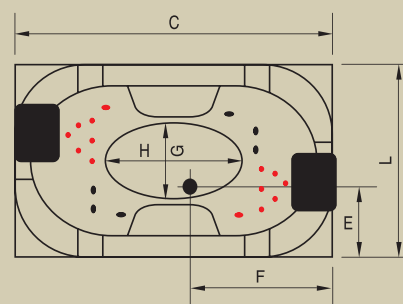

AC MACERATA DUPLA

Jatos		4
Arejadores		1
Entrada de água com ladrão		1
Travesseiros (mod.09)		2
Acomodações		2
Sucções		2
Válvula de saída		1
Motor		2 x 1/3 cv (Acoplado)
Controlador		Duplo
Abas		Caixa Inclusa

Opcionais		
Jatos plus		12
Jatos opcionais		2
Cromoled		1 / 2 / 3 Pontos
Aquecedor com controlador		1

BANHEIRA	(C)*	(L)**	(A)***	(E)	(F)	(G)	(H)	CAP.
Macerata Dupla	1860	1260	610	230	790	910	1060	470

*Comp; ** Larg; ***Alt