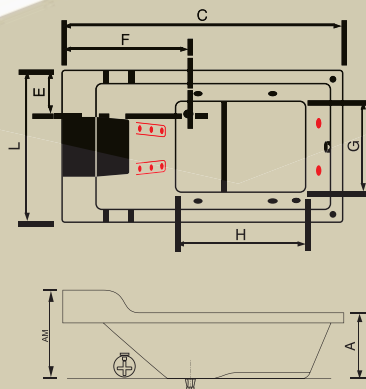

Opcionais

Acoplamento do motor		
Jato plus		6
Jatos opcionais		2
Alças		2
Abas		Frontal / Lateral
Controladores		Pneumático/ Eletrônico / Duplo
Cromoled		1/ 2 / 3 pontos
Kit Air Blower		Suporte de alumínio + Air Blower + 15 Bicos + 1 Acionador Pneumático
Aquecedor com controlador		1

BANHEIRA	(C)*	(L)**	(A)***	(AM)	(E)	(F)	(G)	(H)	CAP (L)
Impéria	1800	850	530	680	190	560	570	1150	315

*Comp; ** Larg; ***Alt