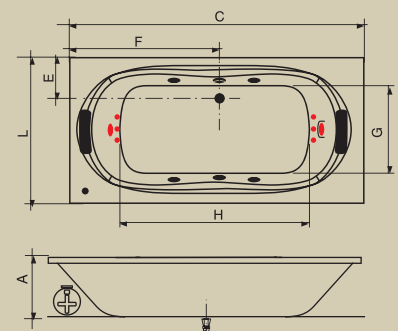

Opcionais

Acoplamento do motor		
Jatos plus		6
Jatos Opcionais		2
Alças		4
Abas		Frontal / Lateral
Travesseiros (mod.04)		2
Controladores		Pneumático / Eletrônico / Duplo
Cromoled		1 / 2 / 3 pontos
Kit Air Blower		Suporte de alumínio + Air Blower + 15 Bicos + 1 Acionador Pneumático
Aquecedor com controlador		1

BANHEIRA	(C)*	(L)**	(A)***	(E)	(F)	(G)	(H)	CAP (L)
Avola	1600	1000	480	250	800	510	1000	204

*Comp; ** Larg; ***Alt