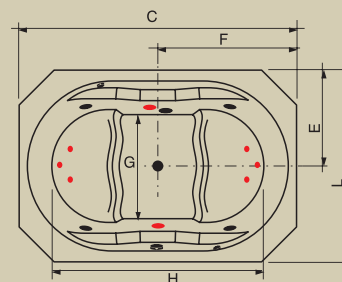

GC OFURÔ PREMIUM DUPLO

Jatos		4
Controlador		Pneumático
Entrada de água com ladrão		1
Acomodações		2
Sucções		1
Arejadores		1
Abas		Caixa Inclusa
Válvula de saída		1
Motor		1 x 1/2 cv (Acoplado)

Opcionais

Jatos Plus		6
Jatos opcionais		2
Alças		2
Travesseiros (mod.04)		2
Controladores		Eletrônico / Duplo
Cromoled		1 / 2 / 3 Pontos
Aquecedor com controlador		1

BANHEIRA	(C)*	(L)**	(A)***	(E)	(F)	(G)	(H)	CAP (L)
Ofurô Dp. Premium	1600	1100	720	550	800	650	1150	360

*Comp; ** Larg; ***Alt

GC OFURÔ PREMIUM MINI

Jatos		3
Entrada de água com ladrão		1
Acomodações		1
Sucções		1
Arejadores		1
Válvula de saída		1
Motor		1 x 1/3 cv (Acoplado)
Abas		Caixa Inclusa
Controlador		Pneumático

Opcionais

Jatos Plus		4
Travesseiros (mod.04)		1
Controladores		Eletrônico / Duplo
Cromoled		1 / 2 / 3 Pontos
Aquecedor com controlador		1

BANHEIRA	(C)*	(L)**	(A)***	(E)	(F)	(G)	(H)	CAP (L)
Mini Ofurô Premium	900	800	690	400	450	600	670	120

*Comp; ** Larg; ***Alt