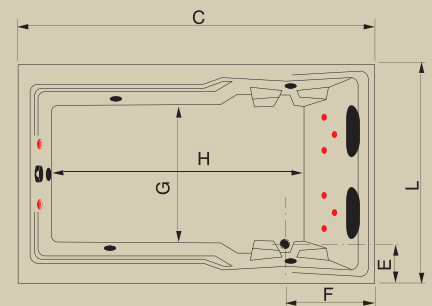

AC GC ELBA DUPLA

Jatos		4
Arejadores		1
Entrada de água com ladrão		1
Acomodações		2
Sucções		1
Válvula de saída		1
Motor		1 x 1/2 cv (Solto)
Opcionais		
Acoplamento do motor		
Jatos plus		6
Jatos Opcionais		2
Alças		2
Abas		Frontal / Lateral
Travesseiros (mod.02)		2
Controladores		Pneumático / Eletrônico / Duplo
Cromoled		1 / 2 / 3 pontos
Kit Air Blower		Suporte de alumínio + Air Blower + 15 Bicos + 1 Acionador Pneumático
Aquecedor com controlador		1

BANHEIRA	(C)*	(L)**	(A)***	(E)	(F)	(G)	(H)	CAP (L)
Elba Dupla	1700	1300	480	200	550	750	1100	310
Elba Dupla	1960	1160	470	200	620	740	1230	335

*Comp; ** Larg; ***Alt