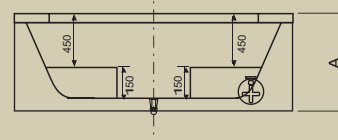

GC OFURÔ PREMIUM DUPLO

Jatos		4
Controlador		Pneumático
Entrada de água com ladrão		1
Acomodações		2
Sucções		1
Arejadores		1
Abas		Caixa Inclusa
Válvula de saída		1
Motor		1 x 1/2 cv (Acoplado)

Opcionais

Jatos Plus		6
Jatos opcionais		2
Alças		2
Travesseiros (mod.04)		2
Controladores		Eletrônico / Duplo
Cromoled		1 / 2 / 3 Pontos
Aquecedor com controlador		1

BANHEIRA	(C)*	(L)**	(A)***	(E)	(F)	(G)	(H)	CAP (L)
Ofurô Dp. Premium	1600	1100	720	550	800	650	1150	360

*Comp; ** Larg; ***Alt

GC OFURÔ PREMIUM MINI

Jatos		3
Entrada de água com ladrão		1
Acomodações		1
Sucções		1
Arejadores		1
Válvula de saída		1
Motor		1 x 1/3 cv (Acoplado)
Abas		Caixa Inclusa
Controlador		Pneumático

Opcionais

Jatos Plus		4
Travesseiros (mod.04)		1
Controladores		Eletrônico / Duplo
Cromoled		1 / 2 / 3 Pontos
Aquecedor com controlador		1

BANHEIRA	(C)*	(L)**	(A)***	(E)	(F)	(G)	(H)	CAP (L)
Mini Ofurô Premium	900	800	690	400	450	600	670	120

*Comp; ** Larg; ***Alt