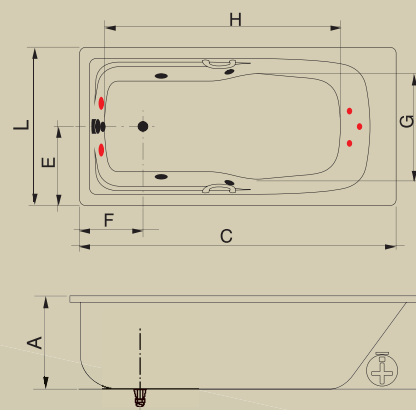

AC GC BIELA

Jatos		4
Arejadores		1
Entrada de água com ladrão		1
Acomodações		1
Sucções		1
Válvula de saída		1
Motor		1 x 1/3 cv (Solto)

Opcionais

Acoplamento do motor		
Jato plus		3
Jatos opcionais		2
Alças		2
Abas		Frontal / Lateral
Travesseiros (mod.04)		1
Controladores		Pneumático/ Eletrônico / Duplo
Cromoled		1/ 2 / 3 pontos
Kit Air Blower		Suporte de alumínio + Air Blower + 15 Bicos + 1 Acionador Pneumático

Aquecedor com controlador		1							
BANHEIRA	(C)*	(L)**	(A)***	(E)	(F)	(G)	(H)	CAP (L)	
Biela 1.39 ⁽²⁾	1390	950	430	470	190	560	900	190	
Biela 1.40 ⁽²⁾	1400	800	430	400	300	420	810	100	
Biela 1.43 ⁽²⁾	1430	780	430	390	300	400	900	125	
AC Biela 1.46 ⁽¹⁾	1460	800	500	400	300	410	980	125	
Biela 1.49 ⁽²⁾	1490	800	500	400	300	400	980	140	
Biela 1.50 ⁽²⁾	1500	750	430	375	300	370	900	110	
Biela 1.50 ⁽²⁾	1500	800	430	400	270	440	880	128	
Biela 1.50 ⁽²⁾	1500	850	430	425	210	420	920	120	
Biela 1.50 ⁽²⁾	1500	950	430	475	300	540	880	160	
Biela 1.65	1650	800	430	400	300	420	1120	115	
Biela 1.70	1700	800	430	400	300	420	1100	120