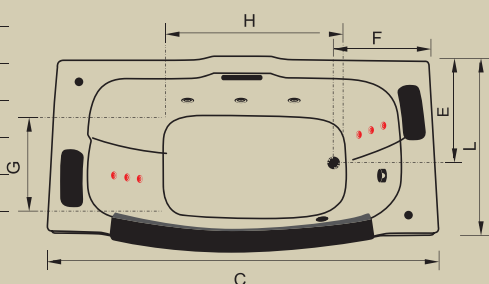

Opcionais

Jatos Plus		6
Controladores		Eletrônico / Duplo
Cromoled		1 / 2 / 3 Pontos
Aquecedor com controlador		1
Cascata		1
Abas*		Lateral

*não comporta aba na parte de trás

BANHEIRA	(C)*	(L)**	(LM)	(A)***	(AM)	(E)	(F)	(G)	(H)	CAP.
Potenza Dupla	1840	1160	1220	620	680	430	390	920	1050	400

*Comp; ** Larg; ***Alt