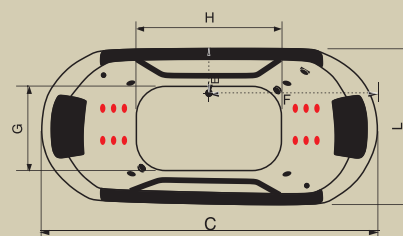

Opcionais

Jatos Plus		12
Cromoled		1 / 2 / 3 Pontos
Aquecedor com controlador		1

BANHEIRA	(C)*	(L)**	(A)***	(E)	(F)	(G)	(H)	CAP.
Portofino	1970	910	750	190	970	680	1180	400

*Comp; ** Larg; ***Alt