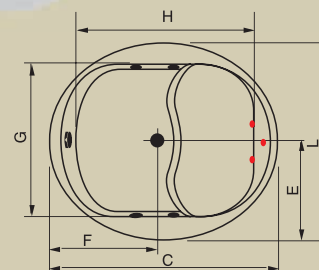

GC OFURÔ PREMIUM DUPLO

Jatos		4
Controlador		Pneumático
Entrada de água com ladrão		1
Acomodações		2
Sucções		1
Arejadores		1
Abas		Caixa Inclusa
Válvula de saída		1
Motor		1 x 1/2 cv (Acoplado)

Opcionais

Jatos Plus		6
Jatos opcionais		2
Alças		2
Travesseiros (mod.04)		2
Controladores		Eletrônico / Duplo
Cromoled		1 / 2 / 3 Pontos
Aquecedor com controlador		1

BANHEIRA	(C)*	(L)**	(A)***	(E)	(F)	(G)	(H)	CAP (L)
Ofurô Dp. Premium	1600	1100	720	550	800	650	1150	360

*Comp; ** Larg; ***Alt

GC OFURÔ PREMIUM MINI

Jatos		3
Entrada de água com ladrão		1
Acomodações		1
Sucções		1
Arejadores		1
Válvula de saída		1
Motor		1 x 1/3 cv (Acoplado)
Abas		Caixa Inclusa
Controlador		Pneumático

Opcionais

Jatos Plus		4
Travesseiros (mod.04)		1
Controladores		Eletrônico / Duplo
Cromoled		1 / 2 / 3 Pontos
Aquecedor com controlador		1

BANHEIRA	(C)*	(L)**	(A)***	(E)	(F)	(G)	(H)	CAP (L)
Mini Ofurô Premium	900	800	690	400	450	600	670	120

*Comp; ** Larg; ***Alt