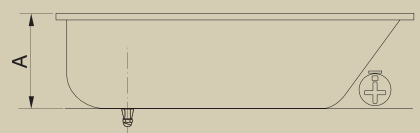

AC GC BARI

Jatos		5
Arejadores		1
Entrada de água com ladrão		1
Acomodações		2
Sucções		1
Válvula de saída		1
Motor		1 x 1/3 cv (Solto)

Opcionais

Acoplamento do motor		
Jatos plus		6
Alças		2
Abas		Frontal / Lateral
Travesseiros (mod.03)		2
Controladores		Pneumático / Eletrônico / Duplo
Cromoled		1 / 2 / 3 pontos
Kit Air Blower		Suporte de alumínio + Air Blower + 15 Bicos + 1 Acionador Pneumático
Aquecedor com controlador		1

BANHEIRA	(C)*	(L)**	(A)***	(E)	(F)	(G)	(H)	CAP (L)
GC Bari 1.6⁽¹⁾	1600	1000	480	850	250	590	990	190
Bari 1.7	1700	850	480	850	250	480	780	140
Bari 1.8	1800	850	480	900	250	480	860	160
Bari 1.8	1800	1000	480	900	250	610	900	210

(1) Somente Fibra; *Comp; ** Larg; ***Alt

AC GC BIELA DUPLA

Jatos		4
Arejadores		1
Entrada de água com ladrão		1
Acomodações		2
Sucções		1
Válvula de saída		1
Motor		1 x 1/2 cv (Solto)

Opcionais

Acoplamento do motor		
Jatos plus		6
Jatos Opcionais		2
Alças		2
Abas		Frontal / Lateral
Travesseiros (mod.04)		2
Controladores		Pneumático / Eletrônico / Duplo
Cromoled		1 / 2 / 3 pontos
Kit Air Blower		Suporte de alumínio + Air Blower + 15 Bicos + 1 Acionador Pneumático
Aquecedor com controlador		1

BANHEIRA	(C)*	(L)**	(A)***	(E)	(F)	(G)	(H)	CAP (L)
Bielá Dupla	1600	1200	400	600	300	820	1020	230

*Comp; ** Larg; ***Alt