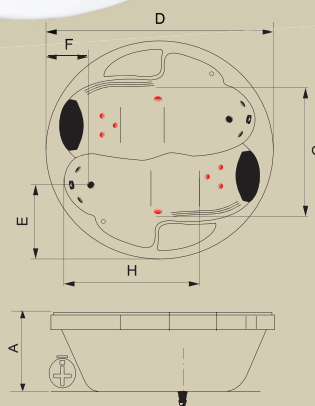

Jatos		4
Arejadores		1
Entrada de água com ladrão		2
Acomodações		2
Sucções		1
Travesseiro (mod.11)		2
Válvula de saída		2
Motor		1 x 1/2 cv (Solto)

Opcionais

Acoplamento do motor		
Jatos plus		6
Jatos opcionais		2
Controladores		Pneumático / Eletrônico / Duplo
Alças		2
Cromoled		1 / 2 / 3 Pontos
Kit Air Blower		Suporte de alumínio + Air Blower + 15 Bicos + 1 Acionador Pneumático
Aquecedor com controlador		1

BANHEIRA	(D)*	(A)**	(E)	(F)	(G)	(H)	CAP (L.)
Ostia	1650	510	600	250	980	950	300
Ostia	1850	500	450	250	980	950	400

*Diâm; ** Alt;

Óstia