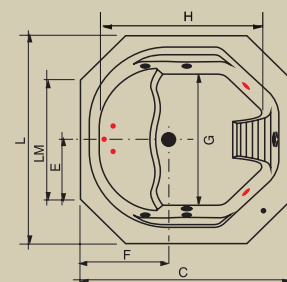

GC OFURÔ PREMIUM

Jatos		3
Entrada de água com ladrão		1
Acomodações		1
Sucções		1
Arejadores		1
Válvula de saída		1
Motor		1 x 1/3 cv (Acoplado)
Abas		Caixa Inclusa
Controlador		Pneumático

Opcionais		
Jatos Plus		3
Alças		2
Travesseiros (mod.04)		1
Controladores		Eletrônico / Duplo
Cromoled		1 / 2 / 3 Pontos
Aquecedor com controlador		1

BANHEIRA	(C)*	(L)**	(LM)	(A)***	(E)	(F)	(G)	(H)	CAP (L)
Ofurô Premium	1200	1100	800	770	400	600	670	720	220

*Comp; ** Larg; ***Alt