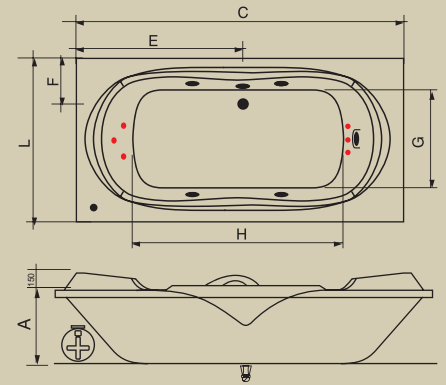

AC GC BARI

Jatos		5
Arejadores		1
Entrada de água com ladrão		1
Acomodações		2
Sucções		1
Válvula de saída		1
Motor		1 x 1/3 cv (Solto)

Opcionais

Acoplamento do motor		
Jatos plus		6
Alças		2
Abas		Frontal / Lateral
Travesseiros (mod.03)		2
Controladores		Pneumático / Eletrônico / Duplo
Cromoled		1 / 2 / 3 pontos
Kit Air Blower		Suporte de alumínio + Air Blower + 15 Bicos + 1 Acionador Pneumático
Aquecedor com controlador		1