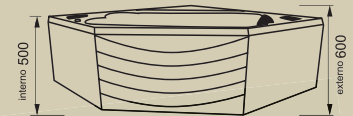

AC GC PERUGIA

Jatos		4
Arejadores		1
Entrada de água com ladrão		1
Travesseiros (mod.14)		2
Acomodações		2
Sucções		1
Válvula de saída		1
Motor		1 x 1/2 cv (Solto)

Opcionais

Acoplamento do motor		
Jatos Plus		6
Jatos Opcionais		2
Abas		Frontal
Caixa Térmica 23 x 40 x 28cm*		2
Controladores		Pneumático / Eletrônico / Duplo
Cromoled		1 / 2 / 3 Pontos
Kit Air Blower		Suporte de alumínio + Air Blower + 24 Bicos + 1 Acionador Pneumático
Aquecedor com controlador		1
Cascata		1