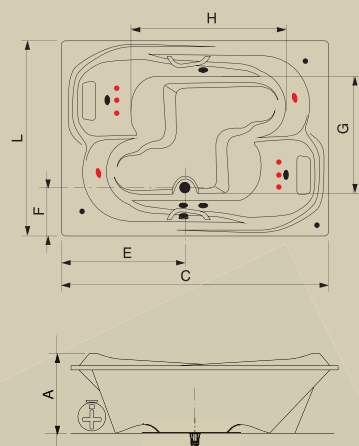

AC GC LECCE

Jatos		4
Arejadores		1
Entrada de água com ladrão		1
Acomodações		2
Sucções		1
Válvula de saída		1
Motor		1 x 1/2 cv (Solto)

Opcionais

Acoplamento do motor		
Jatos plus		6
Jatos Opcionais		2
Alças		2
Abas		Frontal / Lateral
Travesseiros (mod.07)		2
Controladores		Pneumático / Eletrônico / Duplo
Cromoled		1 / 2 / 3 pontos
Kit Air Blower		Suporte de alumínio + Air Blower + 15 Bicos + 1 Acionador Pneumático
Aquecedor com controlador		1

BANHEIRA	(C)*	(L)**	(A)***	(E)	(F)	(G)	(H)	CAP (L.)
Lecce 1.70	1700	1200	500	800	250	900	1130	410
Lecce 1.80	1800	1200	500	800	250	900	1140	420
Lecce 1.80	1800	1300	500	800	250	920	1130	430
Lecce 1.80	1800	1400	500	800	250	950	1130	450

*Comp; ** Larg; ***Alt