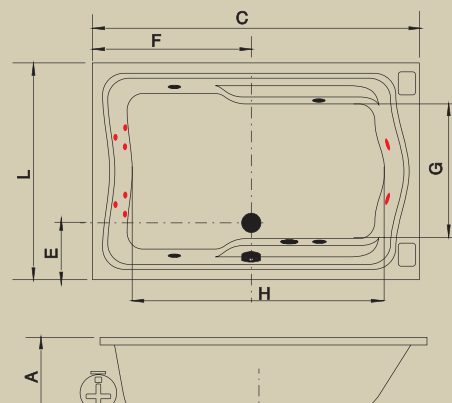

Jatos		4
Arejadores		1
Entrada de água com ladrão		1
Acomodações		2
Sucções		1
Válvula de saída		1
Motor		1 x 1/2 cv (Solto)

Opcionais

Acoplamento do motor		
Jatos plus		6
Jatos Opcionais		2
Alças		2
Abas		Frontal / Lateral
Travesseiros (mod.05)		2
Controladores		Pneumático / Eletrônico / Duplo
Cromoled		1 / 2 / 3 pontos
Kit Air Blower		Suporte de alumínio + Air Blower + 15 Bicos + 1 Acionador Pneumático
Aquecedor com controlador		1

BANHEIRA	(C)*	(L)**	(A)***	(E)	(F)	(G)	(H)	CAP (L)
San Marino	1500	1100	560	300	700	620	980	280

*Comp; ** Larg; ***Alt