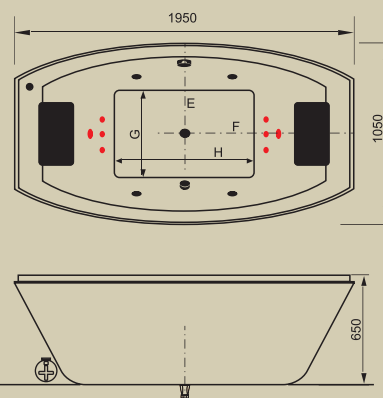

AC TRENTO

Jatos		4
Arejadores		1
Entrada de água com ladrão		1
Acomodações		2
Sucções		1
Válvula de saída		1
Motor		1 x 1/2 cv (Acoplado)
Abas		Caixa Inclusa
Controlador		Pneumático