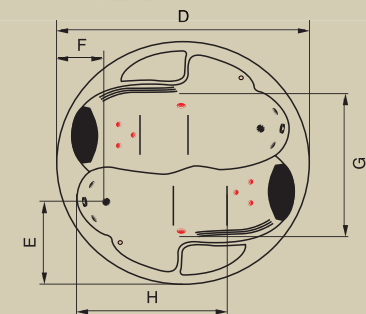

Opcionais

Jatos Plus		6
Jatos Opcionais		2
Alças		2
Controladores		Eletrônico / Duplo
Cromoled		1 / 2 / 3 Pontos
Aquecedor com controlador		1

BANHEIRA	(D)*	(A)**	(E)	(F)	(G)	(H)	CAP (L)
Óstia Premium	1650	610	600	250	980	950	300
Óstia Premium	1850	600	450	250	980	950	400